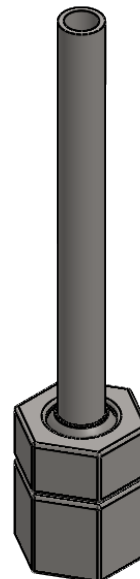

BICO ARTICULADO

Cód.: 997.13 ROSCA 1/4" BPS - Ø 4,7mm

Cód.: 997.14 ROSCA 3/8" BPS - Ø 6,3mm

Cód.: 997.15 ROSCA 3/8" BPS - Ø 7,9mm

Cód.: 997.16 ROSCA 1/2" BPS - Ø 11,1mm

Material: Metal Cromado

BICO ARTICULADO

Cód.: 997.13 ROSCA 1/4" BPS - Ø 4,7mm

Material: Metal Cromado

BICO ARTICULADO

Cód.: 997.14 ROSCA 3/8" BPS - Ø 6,3mm

Material: Metal Cromado

BICO ARTICULADO

Cód.: 997.15 ROSCA 3/8" BPS - Ø 7,9mm

Material: Metal Cromado

BICO ARTICULADO

Cód.: 997.16 ROSCA 1/2" BPS - Ø 11,1mm

Material: Metal Cromado