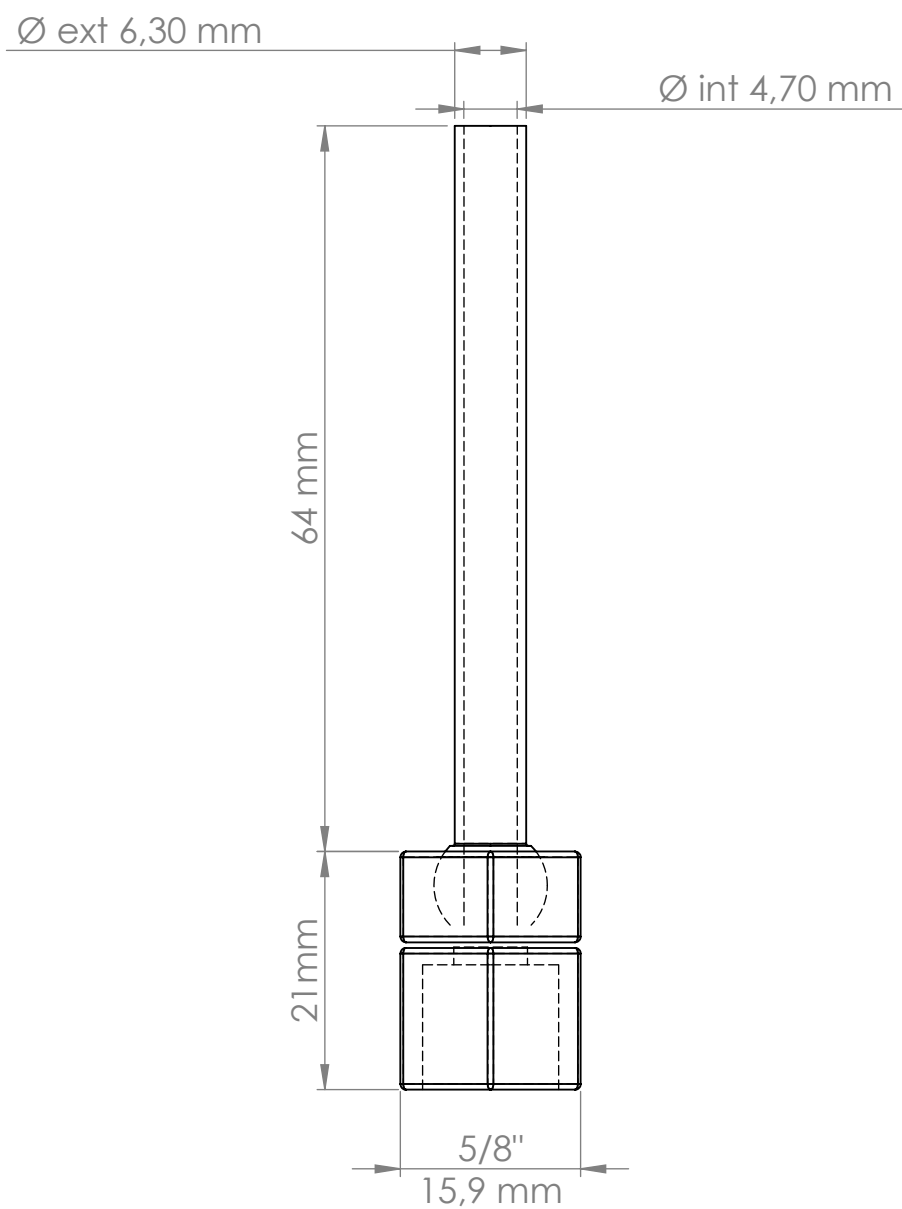

BICO ARTICULADO

Cód.: 997.13 ROSCA 1/4" BPS - Ø 4,7mm

Cód.: 997.14 ROSCA 3/8" BPS - Ø 6,3mm

Cód.: 997.15 ROSCA 3/8" BPS - Ø 7,9mm

Cód.: 997.16 ROSCA 1/2" BPS - Ø 11,1mm

Material: Metal Cromado

BICO ARTICULADO

Cód.: 997.13 ROSCA 1/4" BPS - Ø 4,7mm

Material: Metal Cromado

BICO ARTICULADO

Cód.: 997.14 ROSCA 3/8" BPS - Ø 6,3mm

Material: Metal Cromado

BICO ARTICULADO

Cód.: 997.15 ROSCA 3/8" BPS - Ø 7,9mm

Material: Metal Cromado

BICO ARTICULADO

Cód.: 997.16 ROSCA 1/2" BPS - Ø 11,1mm

Material: Metal Cromado