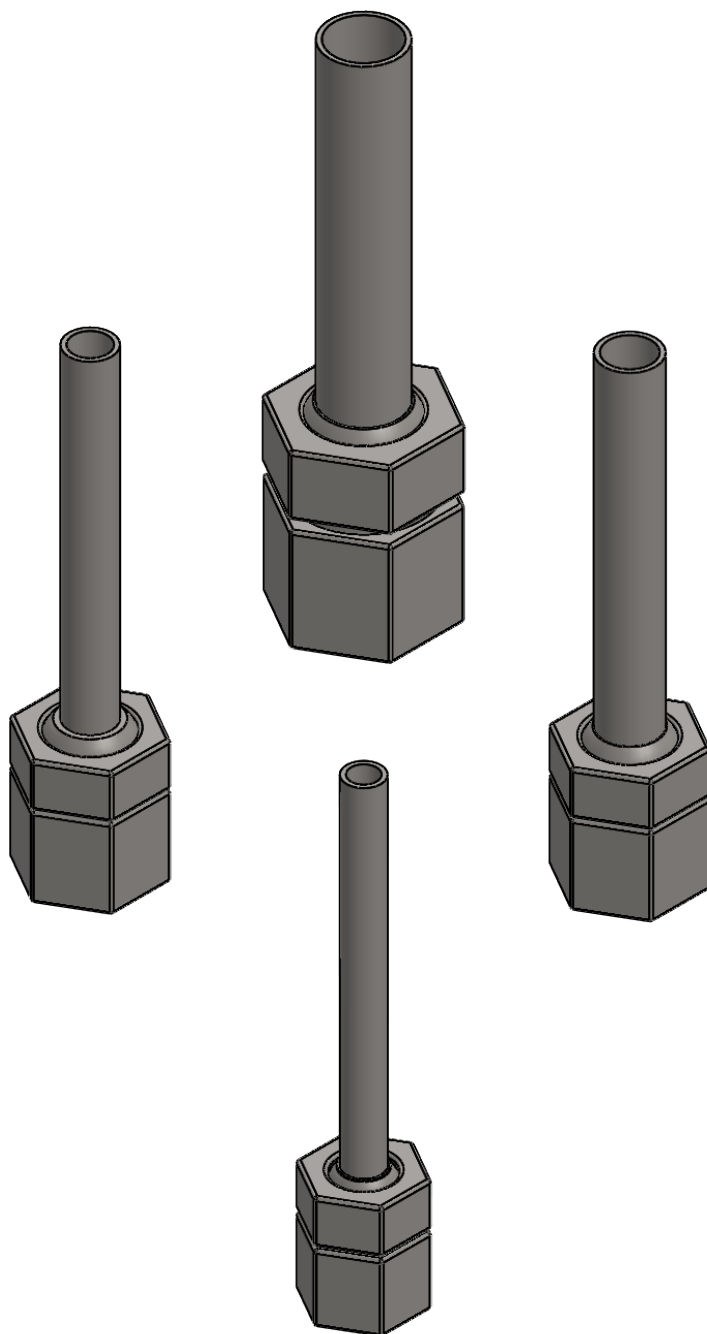

BICO ARTICULADO

Cód.: 997.13 ROSCA 1/4" BPS - Ø 4,7mm

Cód.: 997.14 ROSCA 3/8" BPS - Ø 6,3mm

Cód.: 997.15 ROSCA 3/8" BPS - Ø 7,9mm

Cód.: 997.16 ROSCA 1/2" BPS - Ø 11,1mm

Material: Metal Cromado

BICO ARTICULADO

Cód.: 997.13 ROSCA 1/4" BPS - Ø 4,7mm

Material: Metal Cromado

BICO ARTICULADO

Cód.: 997.14 ROSCA 3/8" BPS - Ø 6,3mm

Material: Metal Cromado

BICO ARTICULADO

Cód.: 997.15 ROSCA 3/8" BPS - Ø 7,9mm

Material: Metal Cromado

BICO ARTICULADO

Cód.: 997.16 ROSCA 1/2" BPS - Ø 11,1mm

Material: Metal Cromado