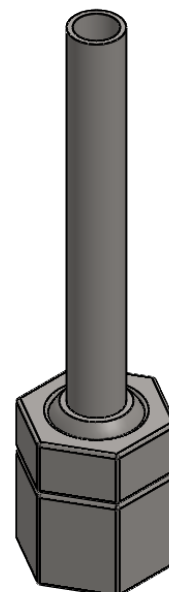

BICO ARTICULADO

Cód.: 997.13 ROSCA 1/4" BPS - Ø 4,7mm

Cód.: 997.14 ROSCA 3/8" BPS - Ø 6,3mm

Cód.: 997.15 ROSCA 3/8" BPS - Ø 7,9mm

Cód.: 997.16 ROSCA 1/2" BPS - Ø 11,1mm

Material: Metal Cromado

BICO ARTICULADO

Cód.: 997.13 ROSCA 1/4" BPS - Ø 4,7mm

Material: Metal Cromado

BICO ARTICULADO

Cód.: 997.14 ROSCA 3/8" BPS - Ø 6,3mm

Material: Metal Cromado

BICO ARTICULADO

Cód.: 997.15 ROSCA 3/8" BPS - Ø 7,9mm

Material: Metal Cromado

BICO ARTICULADO

Cód.: 997.16 ROSCA 1/2" BPS - Ø 11,1mm

Material: Metal Cromado