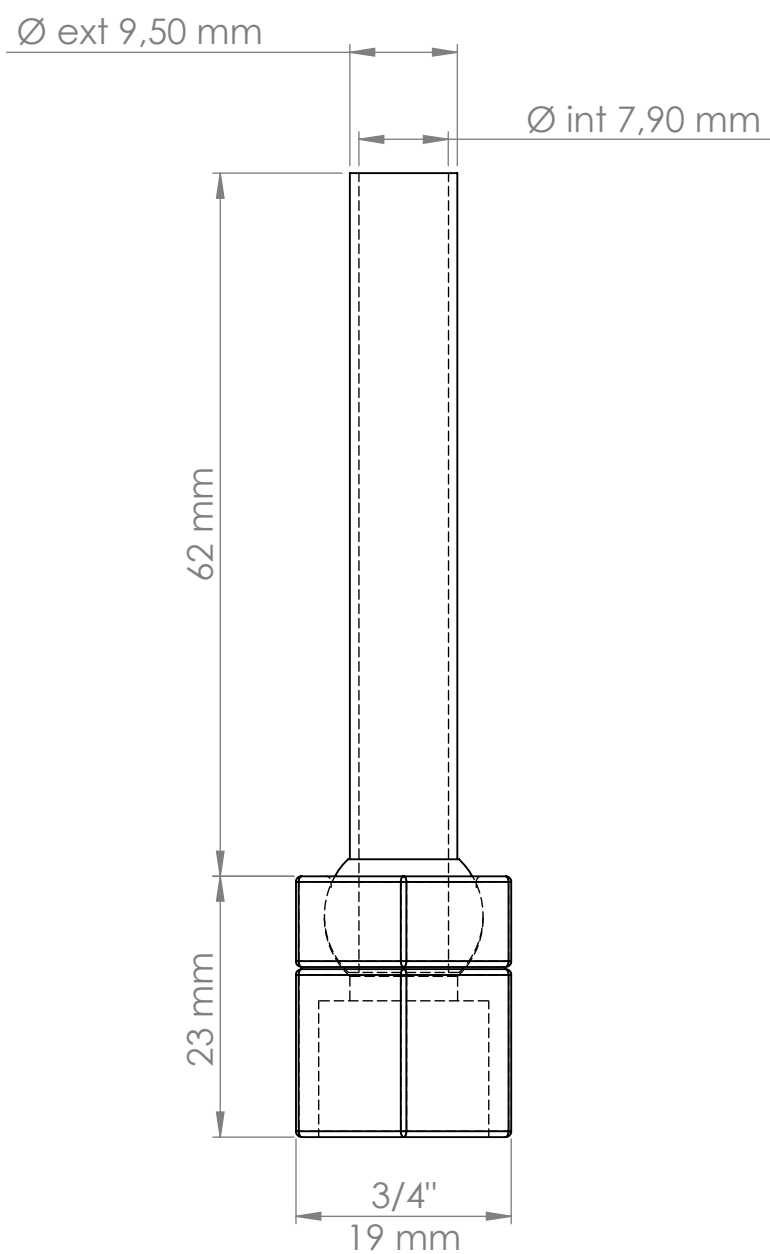

BICO ARTICULADO

Cód.: 997.13 ROSCA 1/4" BPS - Ø 4,7mm

Cód.: 997.14 ROSCA 3/8" BPS - Ø 6,3mm

Cód.: 997.15 ROSCA 3/8" BPS - Ø 7,9mm

Cód.: 997.16 ROSCA 1/2" BPS - Ø 11,1mm

Material: Metal Cromado

BICO ARTICULADO

Cód.: 997.13 ROSCA 1/4" BPS - Ø 4,7mm

Material: Metal Cromado

BICO ARTICULADO

Cód.: 997.14 ROSCA 3/8" BPS - Ø 6,3mm

Material: Metal Cromado

BICO ARTICULADO

Cód.: 997.15 ROSCA 3/8" BPS - Ø 7,9mm

Material: Metal Cromado

BICO ARTICULADO

Cód.: 997.16 ROSCA 1/2" BPS - Ø 11,1mm

Material: Metal Cromado