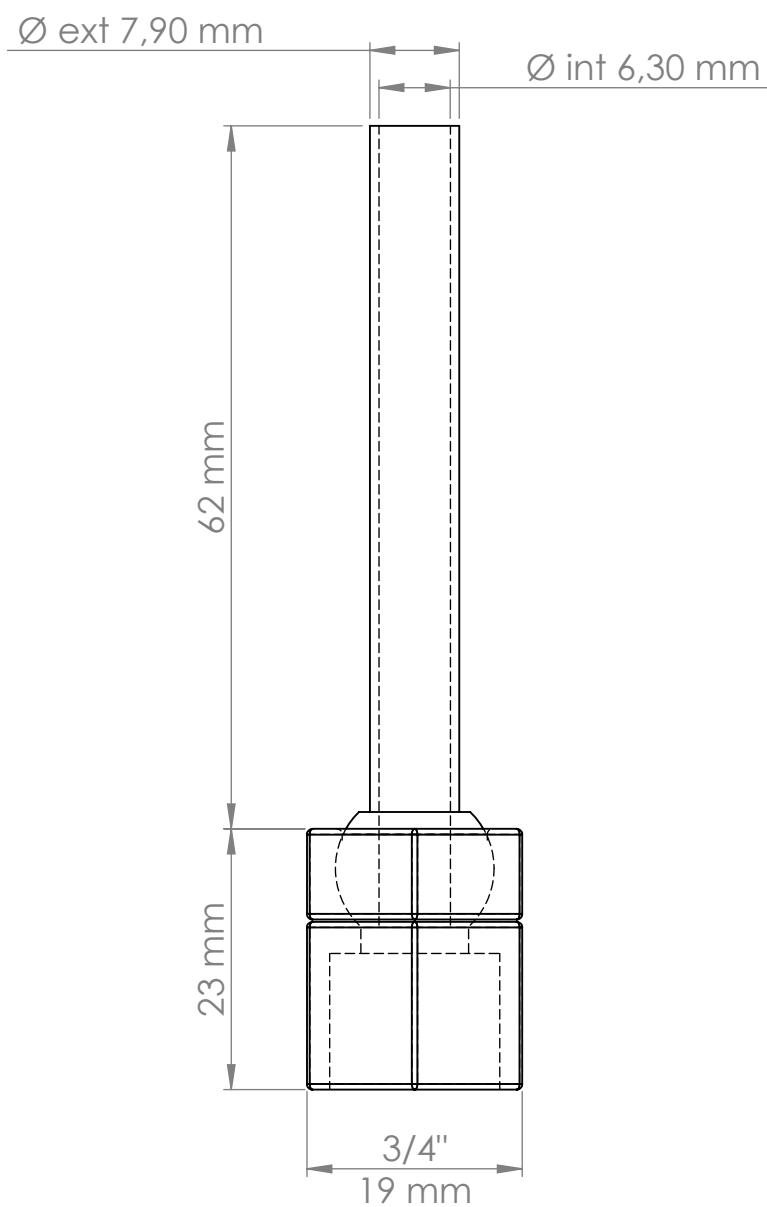

BICO ARTICULADO

Cód.: 997.13 ROSCA 1/4" BPS - Ø 4,7mm

Cód.: 997.14 ROSCA 3/8" BPS - Ø 6,3mm

Cód.: 997.15 ROSCA 3/8" BPS - Ø 7,9mm

Cód.: 997.16 ROSCA 1/2" BPS - Ø 11,1mm

Material: Metal Cromado

BICO ARTICULADO

Cód.: 997.13 ROSCA 1/4" BPS - Ø 4,7mm

Material: Metal Cromado

BICO ARTICULADO

Cód.: 997.14 ROSCA 3/8" BPS - Ø 6,3mm

Material: Metal Cromado

BICO ARTICULADO

Cód.: 997.15 ROSCA 3/8" BPS - Ø 7,9mm

Material: Metal Cromado

BICO ARTICULADO

Cód.: 997.16 ROSCA 1/2" BPS - Ø 11,1mm

Material: Metal Cromado