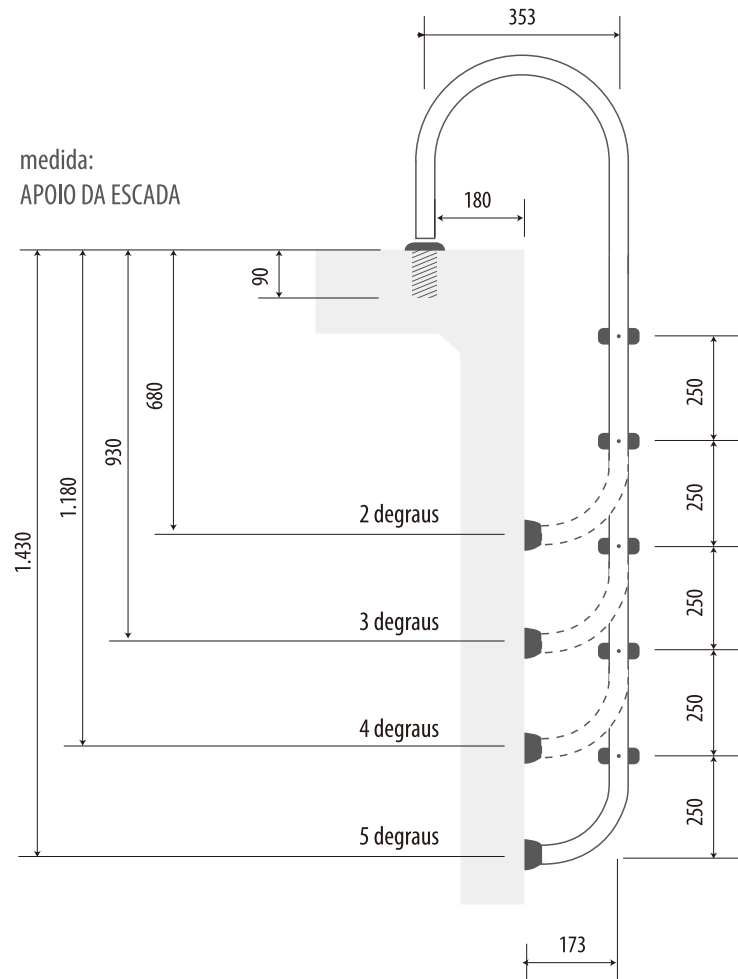

O sonho de toda Piscina

ESCADA MARINHEIRO

Escada para uso residencial
com carga máxima de 100kg

medidas em milímetro

comercial (43) 3028-8950
fábrica (43) 3253-1838
setorcial@inaqua.com.br
www.inaqua.com.br

O sonho de toda Piscina

ESCADA MARINHEIRO

Escada para uso residencial
com carga máxima de 100kg

comercial (43) 3028-8950
fábrica (43) 3253-1838
setorcial@inaqua.com.br
www.inaqua.com.br

medidas em milímetro