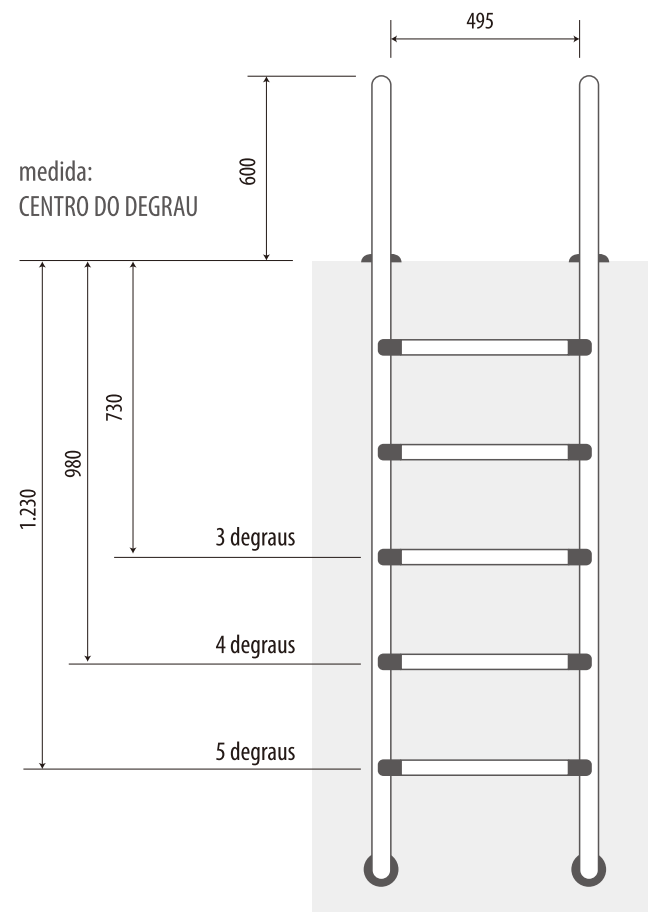

O sonho de toda Piscina

ESCADA MARINHEIRO

Escada para uso residencial
com carga máxima de 100kg

medidas em milímetro

comercial (43) 3028-8950
fábrica (43) 3253-1838
setorcial@inaqua.com.br
www.inaqua.com.br

O sonho de toda Piscina

ESCADA MARINHEIRO

Escada para uso residencial
com carga máxima de 100kg

comercial (43) 3028-8950
fábrica (43) 3253-1838
setorcial@inaqua.com.br
www.inaqua.com.br

medidas em milímetro