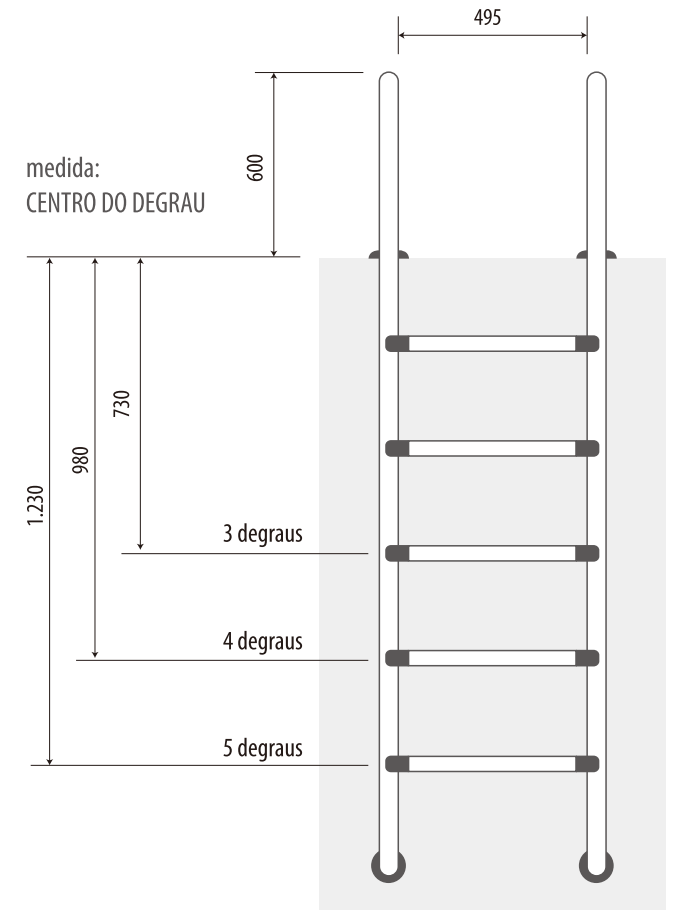

O sonho de toda Piscina

ESCADA MARINHEIRO

Escada para uso residencial
com carga máxima de 100kg

medidas em milímetro

comercial (43) 3028-8950
fábrica (43) 3253-1838
setorcial@inaqua.com.br
www.inaqua.com.br

O sonho de toda Piscina

ESCADA MARINHEIRO

Escada para uso residencial
com carga máxima de 100kg

comercial (43) 3028-8950
fábrica (43) 3253-1838
setorcial@inaqua.com.br
www.inaqua.com.br

medidas em milímetro