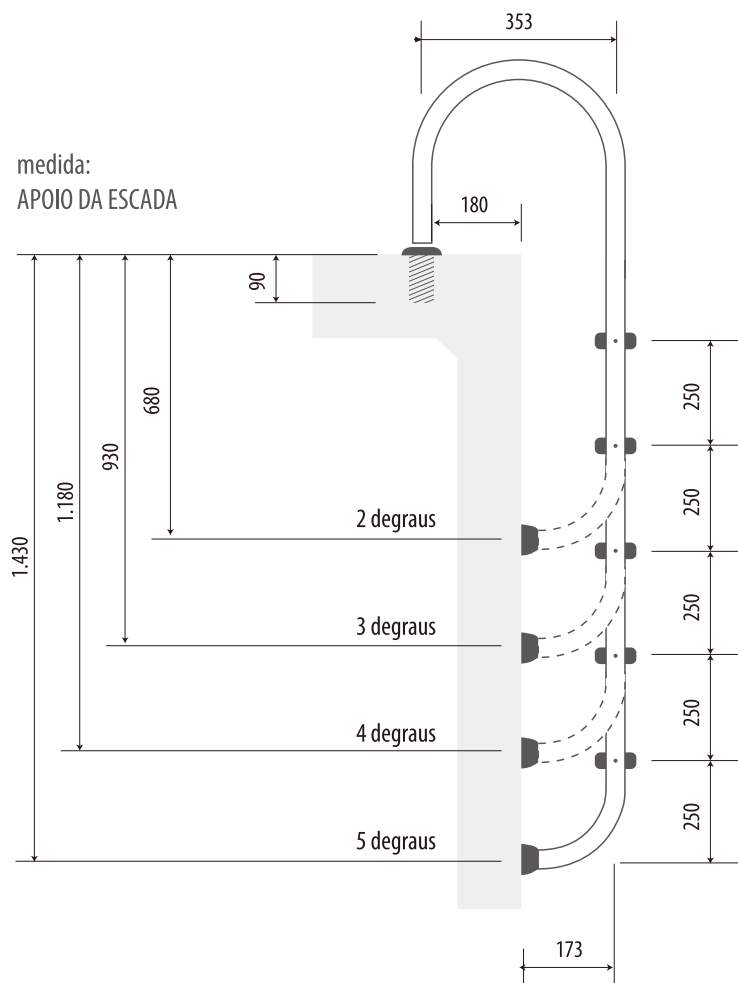

O sonho de toda Piscina

ESCADA MARINHEIRO

Escada para uso residencial
com carga máxima de 100kg

medidas em milímetro

comercial (43) 3028-8950
fábrica (43) 3253-1838
setorcial@inaqua.com.br
www.inaqua.com.br

O sonho de toda Piscina

ESCADA MARINHEIRO

Escada para uso residencial
com carga máxima de 100kg

comercial (43) 3028-8950
fábrica (43) 3253-1838
setorcial@inaqua.com.br
www.inaqua.com.br

medidas em milímetro